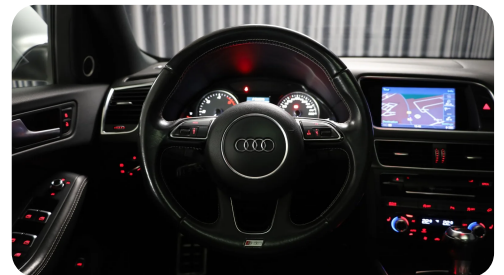

Billeder (17)

Se flere billeder på: lysdaahl-simonsen.dk/biler/audi-sq5-tdi-313-quattro-tiptr-8bvsnxcxf0q