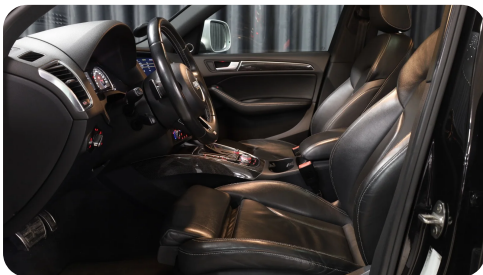

Billeder (17)

Se flere billeder på: lysdaahl-simonsen.dk/biler/audi-sq5-tdi-313-quattro-tiptr-8bvsnxcxf0q