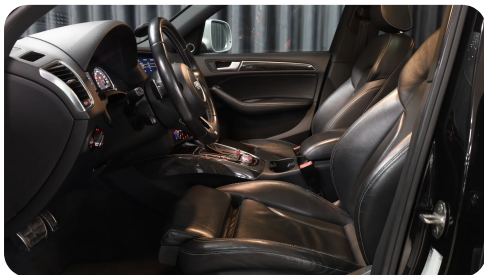

Billeder (17)

Se flere billeder på: lysdaahl-simonsen.dk/biler/audi-sq5-tdi-313-quattro-tiptr-8bvsnxcxf0q