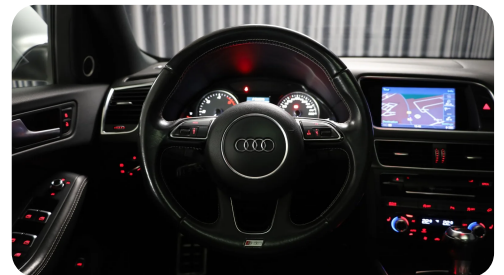

Audi SQ5

3,0 TDi 313 quattro Tiptr.

Solgt

Billeder (17)

Se flere billeder på: lysdaahl-simonsen.dk/biler/audi-sq5-tdi-313-quattro-tiptr-8bvsnxcxf0q

Udstyrsliste (43)

A

ABS bremses Adaptiv fartpilot Alufælge Antispin Armlæn Auto nedblændelig bakspejl
Auto. start/stop Automatgear Automatisk lys