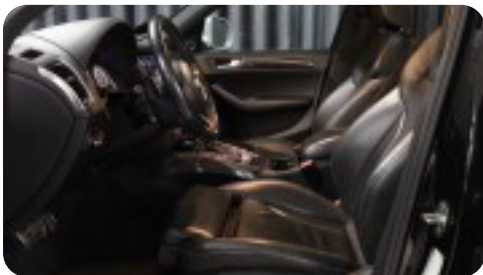

Billeder (17)

Se flere billeder på: lysdaahl-simonsen.dk/biler/audi-sq5-tdi-313-quattro-tiptr-8bvsnx0q