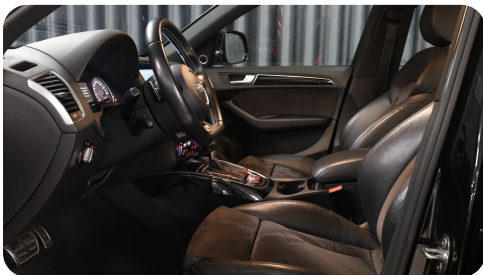

Billeder (15)

Se flere billeder på: lysdaahl-simonsen.dk/biler/audi-sq5-tdi-326-quattro-tiptr-qokaj3vv0gx