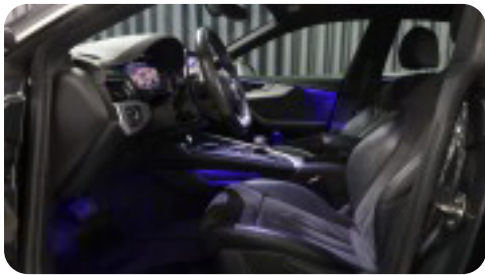

Audi A5

2,0 TDi 190 S-line Sportback S-tr.

Solgt

Billeder (17)

Se flere billeder på: lysdaahl-simonsen.dk/biler/audi-a5-tdi-190-s-line-sportback-s-tr-x1snzhei42b

Udstyrsliste (40)

4

4x el-ruder