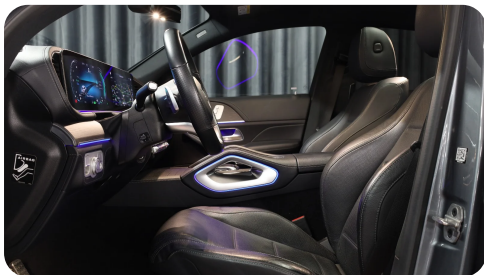

Billeder (16)

Se flere billeder på: lysdaahl-simonsen.dk/biler/mercedes-gle350-de-amg-line-coupe-aut-4matic-wruoecyotlz